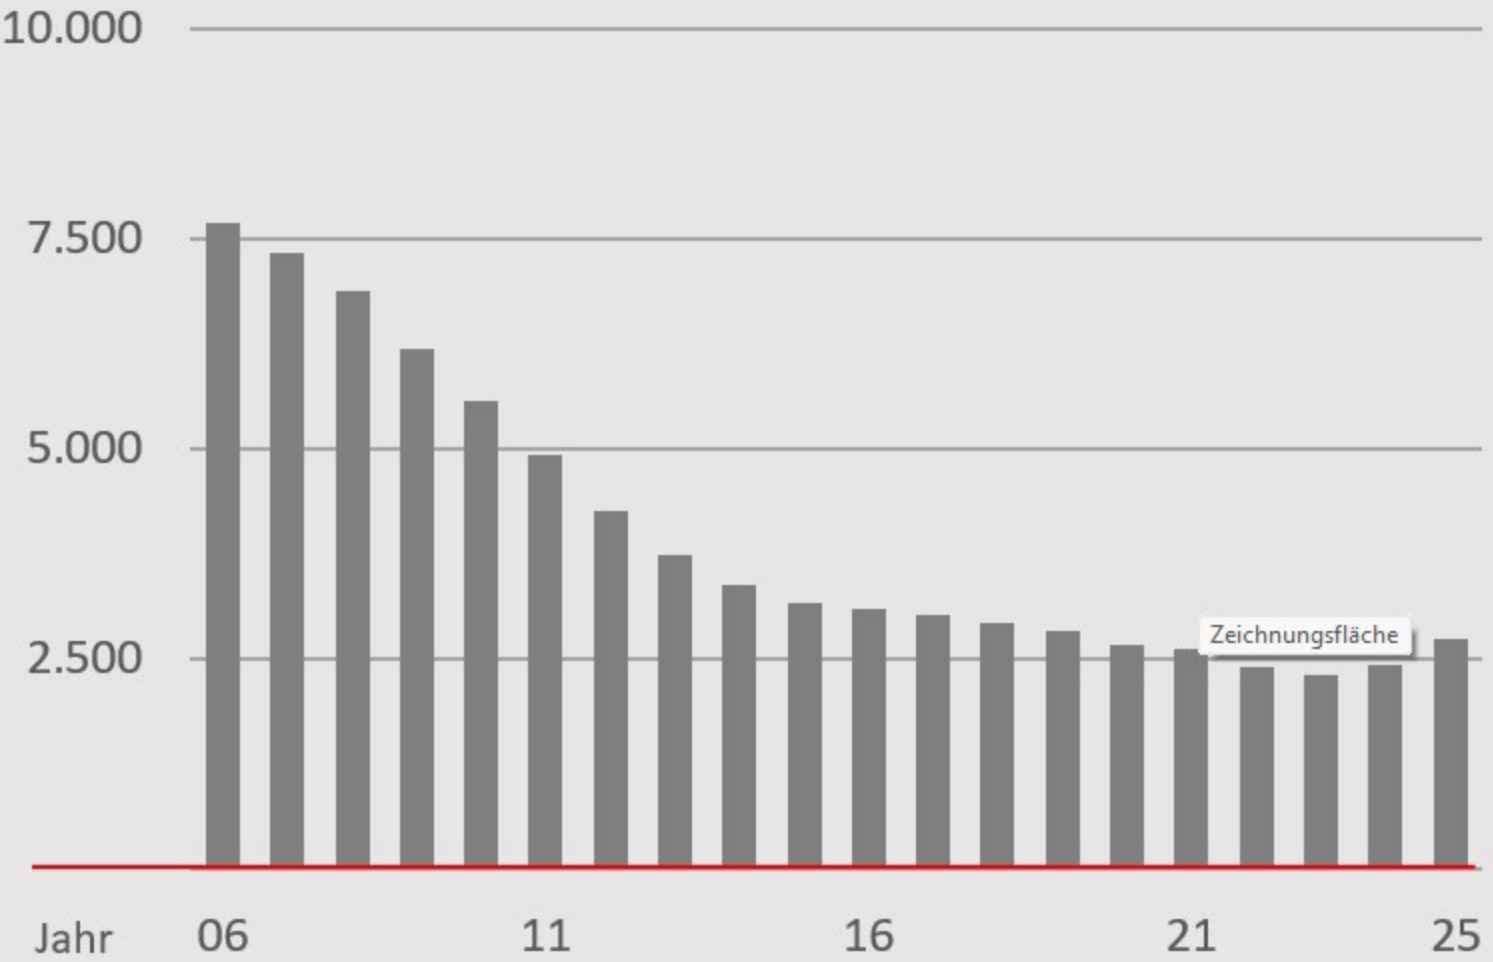

ENTWICKLUNG DER AUSBILDUNGSVERHÄLTNISSSE 2006-2025 FLEISCHER/INNEN

Ausbildungsverhältnisse 2024: 2.434
Ausbildungsverhältnisse 2025: 2.752

DFV 2026

Quelle: ZDH